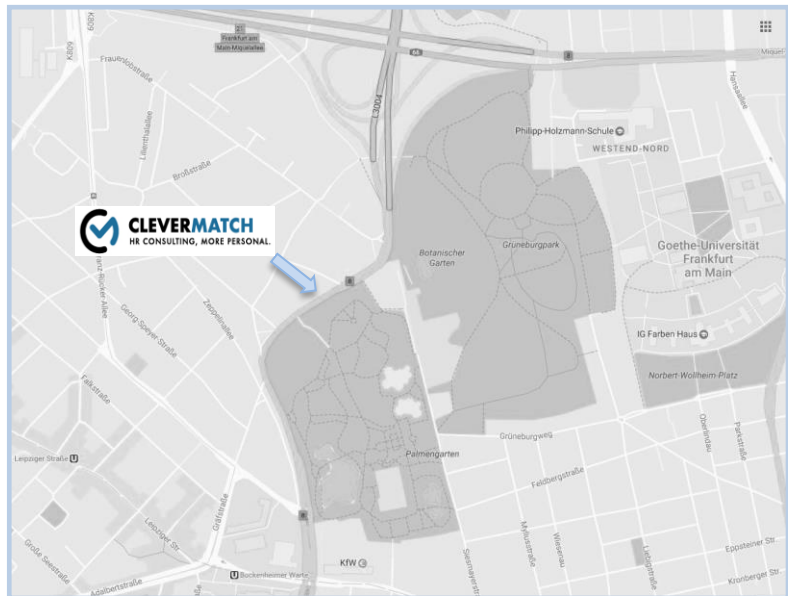

CleverMatch GmbH

Miquelallee 9
60487 Frankfurt am Main

T: +49 69 678 305 840
<http://clevermatch.com>

Mit dem Pkw

Eingabe Navigationssystem: Ditmarstraße 1

Von Norden kommend über A5 und A3

- Fahren Sie jeweils auf die **A66** bis zur **Abfahrt Miquelallee**.
- Von dort aus orientieren Sie sich links auf die **B8 (Zeppelinallee) Richtung Stadtmitte**.
- Biegen Sie an der zweiten Ampel scharf rechts auf die **Zeppelinallee** ab. Folgen Sie dem Straßenverlauf leicht rechts auf die Straße **Am Leonhardsbrunn** und biegen Sie rechts ab in die **Ditmarstraße**.

Von Süden kommend ab Flughafen oder über A3

- Fahren Sie am Frankfurter Kreuz auf die **A5 in Richtung Kassel** und wechseln Sie **am Nordwestkreuz auf die A66 Richtung Frankfurt**.
- Nehmen Sie die **Abfahrt Miquelallee** und orientieren Sie sich nach links auf die **B8 (Zeppelinallee) Richtung Stadtmitte**.
- Biegen Sie an der zweiten Ampel scharf rechts auf die **Zeppelinallee** ab. Folgen Sie dem Straßenverlauf leicht rechts auf die Straße **Am Leonhardsbrunn** und biegen Sie rechts ab in die **Ditmarstraße**.

- Vom Regionalbahnhof im Tiefgeschoss des Flughafens fahren die **S-Bahn-Linien 8 und 9 Richtung Hauptbahnhof**.
- Am Hauptbahnhof wechseln Sie in die **U-Bahn-Linie 4 in Richtung Bockenheimer Warte**.
- Steigen Sie an der **Bockenheimer Warte** aus und laufen Sie ca. 750 m in **Richtung Zeppelinallee**. Folgen Sie dem Straßenverlauf nach rechts auf die **Miquelallee**. Sie finden uns auf der linken Straßenseite.

Vom Hauptbahnhof Frankfurt am Main

- Am Hauptbahnhof nehmen Sie die **U-Bahn-Linie 4 in Richtung Bockenheimer Warte**.
- Steigen Sie an der **Bockenheimer Warte** aus und laufen Sie ca. 750 m in **Richtung Zeppelinallee**. Folgen Sie dem Straßenverlauf nach rechts auf die **Miquelallee**. Sie finden uns auf der linken Straßenseite.